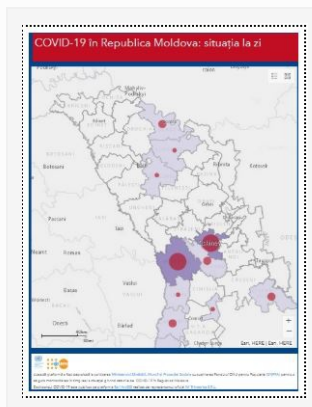

[Detalii →](#)

Actualizare 26.04.20

26/04/2020 Autor massmedia

La 26 aprilie curent, au fost înregistrate 104 cazuri de infecție cu noul coronavirus, după procesarea a 594 probe investigate, dintre care un caz de import și 103 cu transmitere locală. Bilanțul persoanelor infectate cu noul coronavirus a ajuns la ...

[Detalii →](#)

Actualizare la 25.04.2020

25/04/2020 Autor massmedia

La 25 aprilie curent, au fost înregistrate 194 de cazuri de infecție cu noul coronavirus, după procesarea a 1024 probe investigate. Toate cazurile sunt cu transmitere locală. Bilanțul persoanelor infectate cu noul coronavirus a ajuns la 3304 cazuri. Totodată, 31 ...

[Detalii →](#)

Actualizare 24.04.2020

24/04/2020 Autor massmedia

La 24 aprilie 2020, au fost înregistrate alte 184 de cazuri de infecție cu noul coronavirus după procesarea a 857 de probe, toate cazurile fiind cu transmitere locală. Bilanțul persoanelor infectate a ajuns la 3110. Totodată, 8 cazuri de infecție ...

[Detalii →](#)

Actualizare 23.04.2020

23/04/2020 Autor massmedia

La 23 aprilie 2020, au fost înregistrate 148 cazuri de infecție cu noul coronavirus după procesarea a 792 probe. Dintre acestea, 147 sunt cazuri cu transmitere locală și un caz de import. Astfel, bilanțul persoanelor infectate a ajuns la 2926. ...

[Detalii →](#)

21 Users Online

Visitors	
60,179	128
2,424	124
2,150	107
666	104
646	103
479	94
446	92
429	75
427	69

FLAG counter