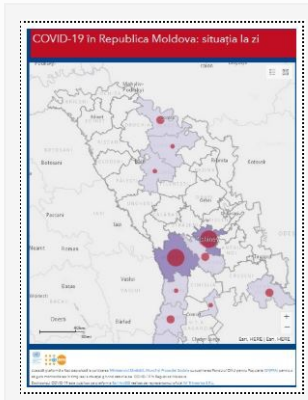

[Detalii →](#)

Actualizare date la 02.05.2020

02/05/2020 Autor massmedia

La data de 02 mai, au fost înregistrate 72 de cazuri de infecție cu noul coronavirus, după procesarea a 371 de probe, dintre care 1 caz de import (Federația Rusă) și 71 cu transmitere locală. Bilanțul persoanelor infectate cu noul ...

[Detalii →](#)

Actualizare 01.05.2020

01/05/2020 Autor massmedia

La 1 mai curent, au fost înregistrate 83 cazuri de infecție cu noul coronavirus, după procesarea a 801 probe de laborator. Toate cazurile de infectare sunt cu transmitere locală. Distribuția cazurilor de COVID-19 pe teritoriul țării: Chișinău – 18, Dubăsari ...

[Detalii →](#)

Actualizare la 30.04.20

30/04/2020 Autor massmedia

La 30 aprilie, au fost înregistrate 126 cazuri noi de infecție cu noul Coronavirus, după procesarea a 878 de probe, toate cazurile fiind cu transmitere locală. Numărul total de persoane infectate cu noul coronavirus a ajuns la 3897. Totodată, alte ...

[Detalii →](#)

Actualizare 29.04.2020

29/04/2020 Autor massmedia

La 29 aprilie, au fost înregistrate alte 133 cazuri noi de infecție cu noul coronavirus, după procesarea a 801 probe, toate cazurile fiind cu transmitere locală. Bilanțul persoanelor infectate cu noul coronavirus a ajuns la 3771 cazuri. Totodată, alte 20 ...

[Detalii →](#)

Actualizare la 28.04.2020

22 Users Online