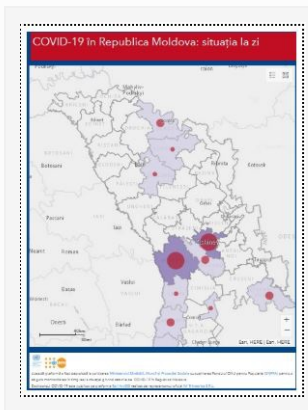

[Detalii →](#)

Actualizare date la 02.05.2020

02/05/2020 Autor massmedia

La data de 02 mai, au fost înregistrate 72 de cazuri de infecție cu noul coronavirus, după procesarea a 371 de probe, dintre care 1 caz de import (Federația Rusă) și 71 cu transmitere locală. Bilanțul persoanelor infectate cu noul ...

[Detalii →](#)

Actualizare 01.05.2020

01/05/2020 Autor massmedia

La 1 mai curent, au fost înregistrate 83 cazuri de infecție cu noul coronavirus, după procesarea a 801 probe de laborator. Toate cazurile de infectare sunt cu transmitere locală. Distribuția cazurilor de COVID-19 pe teritoriul țării: Chișinău – 18, Dubăsari ...

[Detalii →](#)

Actualizare la 30.04.20

30/04/2020 Autor massmedia

La 30 aprilie, au fost înregistrate 126 cazuri noi de infecție cu noul Coronavirus, după procesarea a 878 de probe, toate cazurile fiind cu transmitere locală. Numărul total de persoane infectate cu noul coronavirus a ajuns la 3897. Totodată, alte ...

[Detalii →](#)

Actualizare 29.04.2020

29/04/2020 Autor massmedia

La 29 aprilie, au fost înregistrate alte 133 cazuri noi de infecție cu noul coronavirus, după procesarea a 801 probe, toate cazurile fiind cu transmitere locală. Bilanțul persoanelor infectate cu noul coronavirus a ajuns la 3771 cazuri. Totodată, alte 20 ...

[Detalii →](#)

Actualizare la 28.04.2020

21 Users Online