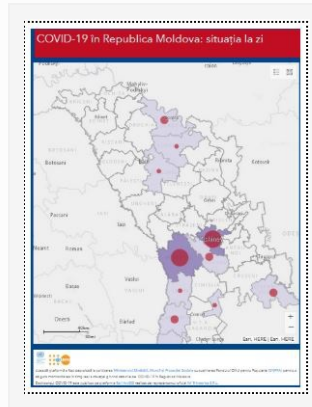

[Detalii →](#)

Actualizare date la 02.05.2020

02/05/2020 Autor massmedia

La data de 02 mai, au fost înregistrate 72 de cazuri de infecție cu noul coronavirus, după procesarea a 371 de probe, dintre care 1 caz de import (Federația Rusă) și 71 cu transmitere locală. Bilanțul persoanelor infectate cu noul ...

[Detalii →](#)

Actualizare 01.05.2020

01/05/2020 Autor massmedia

La 1 mai curent, au fost înregistrate 83 cazuri de infecție cu noul coronavirus, după procesarea a 801 probe de laborator. Toate cazurile de infectare sunt cu transmitere locală. Distribuția cazurilor de COVID-19 pe teritoriul țării: Chișinău – 18, Dubăsari ...

[Detalii →](#)

Actualizare la 30.04.20

30/04/2020 Autor massmedia

La 30 aprilie, au fost înregistrate 126 cazuri noi de infecție cu noul Coronavirus, după procesarea a 878 de probe, toate cazurile fiind cu transmitere locală. Numărul total de persoane infectate cu noul coronavirus a ajuns la 3897. Totodată, alte ...

[Detalii →](#)

Actualizare 29.04.2020

29/04/2020 Autor massmedia

La 29 aprilie, au fost înregistrate alte 133 cazuri noi de infecție cu noul coronavirus, după procesarea a 801 probe, toate cazurile fiind cu transmitere locală. Bilanțul persoanelor infectate cu noul coronavirus a ajuns la 3771 cazuri. Totodată, alte 20 ...

[Detalii →](#)

Actualizare la 28.04.2020

15 Users Online