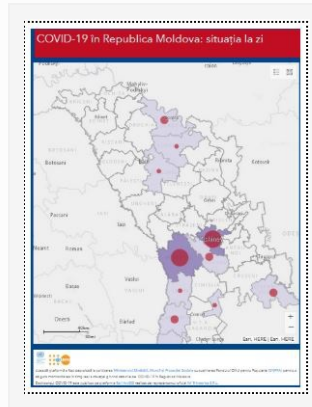

[Detalii →](#)

Actualizare 01.05.2020

01/05/2020 Autor massmedia

La 1 mai curent, au fost înregistrate 83 cazuri de infecție cu noul coronavirus, după procesarea a 801 probe de laborator. Toate cazurile de infectare sunt cu transmitere locală. Distribuția cazurilor de COVID-19 pe teritoriul țării: Chișinău – 18, Dubăsari ...

[Detalii →](#)

Actualizare la 30.04.20

30/04/2020 Autor massmedia

La 30 aprilie, au fost înregistrate 126 cazuri noi de infecție cu noul Coronavirus, după procesarea a 878 de probe, toate cazurile fiind cu transmitere locală. Numărul total de persoane infectate cu noul coronavirus a ajuns la 3897. Totodată, alte ...

[Detalii →](#)

Actualizare 29.04.2020

29/04/2020 Autor massmedia

La 29 aprilie, au fost înregistrate alte 133 cazuri noi de infecție cu noul coronavirus, după procesarea a 801 probe, toate cazurile fiind cu transmitere locală. Bilanțul persoanelor infectate cu noul coronavirus a ajuns la 3771 cazuri. Totodată, alte 20 ...

[Detalii →](#)

Actualizare la 28.04.2020

12 Users Online

La 28 aprilie, au fost înregistrate 157 cazuri noi de infecție cu noul coronavirus, după procesarea a 695 de probe, dintre care 1 caz de import și celelalte cu transmitere locală. Bilanțul persoanelor infectate cu noul coronavirus a ajuns la ...