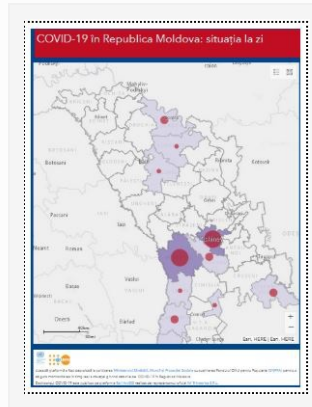

[Detalii →](#)

Actualizare 01.05.2020

01/05/2020 Autor massmedia

La 1 mai curent, au fost înregistrate 83 cazuri de infecție cu noul coronavirus, după procesarea a 801 probe de laborator. Toate cazurile de infectare sunt cu transmitere locală. Distribuția cazurilor de COVID-19 pe teritoriul țării: Chișinău – 18, Dubăsari ...

[Detalii →](#)

Actualizare la 30.04.20

30/04/2020 Autor massmedia

La 30 aprilie, au fost înregistrate 126 cazuri noi de infecție cu noul Coronavirus, după procesarea a 878 de probe, toate cazurile fiind cu transmitere locală. Numărul total de persoane infectate cu noul coronavirus a ajuns la 3897. Totodată, alte ...

[Detalii →](#)

Actualizare 29.04.2020

29/04/2020 Autor massmedia

La 29 aprilie, au fost înregistrate alte 133 cazuri noi de infecție cu noul coronavirus, după procesarea a 801 probe, toate cazurile fiind cu transmitere locală. Bilanțul persoanelor infectate cu noul coronavirus a ajuns la 3771 cazuri. Totodată, alte 20 ...

[Detalii →](#)

Actualizare la 28.04.2020

10 Users Online

La 28 aprilie, au fost înregistrate 157 cazuri noi de infecție cu noul coronavirus, după procesarea a 695 de probe, dintre care 1 caz de import și celelalte cu transmitere locală. Bilanțul persoanelor infectate cu noul coronavirus a ajuns la ...