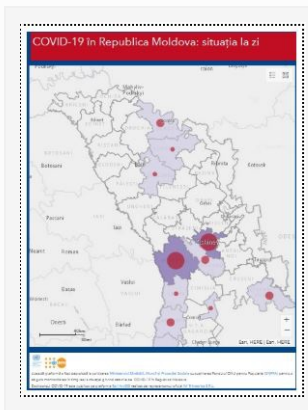

[Detalii →](#)

Actualizare 01.05.2020

01/05/2020 Autor massmedia

La 1 mai curent, au fost înregistrate 83 cazuri de infecție cu noul coronavirus, după procesarea a 801 probe de laborator. Toate cazurile de infectare sunt cu transmitere locală. Distribuția cazurilor de COVID-19 pe teritoriul țării: Chișinău – 18, Dubăsari ...

[Detalii →](#)

Actualizare la 30.04.20

30/04/2020 Autor massmedia

La 30 aprilie, au fost înregistrate 126 cazuri noi de infecție cu noul Coronavirus, după procesarea a 878 de probe, toate cazurile fiind cu transmitere locală. Numărul total de persoane infectate cu noul coronavirus a ajuns la 3897. Totodată, alte ...

[Detalii →](#)

Actualizare 29.04.2020

29/04/2020 Autor massmedia

La 29 aprilie, au fost înregistrate alte 133 cazuri noi de infecție cu noul coronavirus, după procesarea a 801 probe, toate cazurile fiind cu transmitere locală. Bilanțul persoanelor infectate cu noul coronavirus a ajuns la 3771 cazuri. Totodată, alte 20 ...

[Detalii →](#)

Actualizare la 28.04.2020

21 Users Online

La 28 aprilie, au fost înregistrate 157 cazuri noi de infecție cu noul coronavirus, după procesarea a 695 de probe, dintre care 1 caz de import și celelalte cu transmitere locală. Bilanțul persoanelor infectate cu noul coronavirus a ajuns la ...