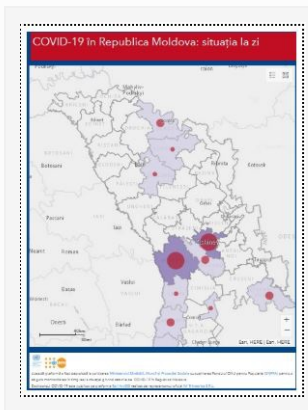

Situația epidemiologică prin infecția cu Coronavirusul de tip nou (COVID-19)

Actualizare 04.05.2020

05/05/2020 Autor massmedia

La 4 mai curent, au fost înregistrate 127 cazuri de infecție cu noul Coronavirus, după procesarea a 696 probe de laborator. Toate cazurile de infectare sunt cu transmitere locală. Distribuția cazurilor de COVID-19 după teritoriul administrativ: Chișinău – 39, Băiți ...

[Detalii →](#)

Actualizare 01.05.2020

01/05/2020 Autor massmedia

La 1 mai curent, au fost înregistrate 83 cazuri de infecție cu noul coronavirus, după procesarea a 801 probe de laborator. Toate cazurile de infectare sunt cu transmitere locală. Distribuția cazurilor de COVID-19 pe teritoriul țării: Chișinău – 18, Dubăsari ...

[Detalii →](#)

Actualizare la 30.04.20

30/04/2020 Autor massmedia

La 30 aprilie, au fost înregistrate 126 cazuri noi de infecție cu noul Coronavirus, după procesarea a 878 de probe, toate cazurile fiind cu transmitere locală. Numărul total de persoane infectate cu noul coronavirus a ajuns la 3897. Totodată, alte ...

[Detalii →](#)

Actualizare 29.04.2020

12 Users Online

La 29 aprilie, au fost înregistrate alte 133 cazuri noi de infecție cu noul coronavirus, după procesarea a 801 probe, toate cazurile fiind cu transmitere locală. Bilanțul persoanelor infectate cu noul coronavirus a ajuns la 3771 cazuri. Totodată, alte 20 ...