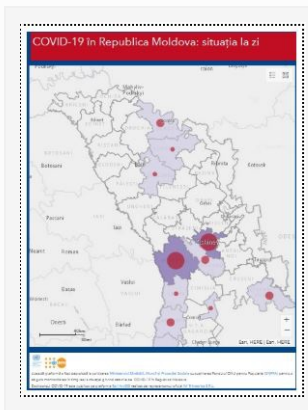

[Detalii →](#)

Actualizare la 07.05.2020

07/05/2020 Autor massmedia

La 07.05.2020, au fost înregistrate 129 cazuri noi de infecție cu noul coronavirus, după procesarea a 739 de probe. Total teste efectuate în această zi, primar și repetat – 971. Dintre acestea, 1 caz de import (Federația Rusă), restul cu ...

[Detalii →](#)

Actualizare 06.05.2020

06/05/2020 Autor massmedia

La 6 mai, au fost înregistrate alte 113 cazuri noi de infecție cu noul Coronavirus, după procesarea a 775 de probe. Total teste efectuate în această zi, primar și repetat – 1013. Dintre acestea, 111 cazuri sunt cu transmitere locală ...

[Detalii →](#)

Actualizarea datelor 05.05.2020

05/05/2020 Autor massmedia

La 5 mai, au fost înregistrate 115 cazuri noi de infecție cu noul coronavirus, după procesarea a 924 de probe. Toate cazurile sunt cu transmitere locală. Bilanțul persoanelor infectate cu noul coronavirus a ajuns la 4363 cazuri. Distribuția cazurilor COVID-19 ...

[Detalii →](#)

Actualizare 04.05.2020

04/05/2020 Autor massmedia

La 4 mai curent, au fost înregistrate 127 cazuri de infecție cu noul Coronavirus, după procesarea a 696 probe de laborator. Toate cazurile de infectare sunt cu transmitere locală. Distribuția cazurilor de COVID-19 după teritoriile administrative: Chișinău – 39, Bălți ...

[Detalii →](#)

Actualizare la 03.05.2020

12 Users Online