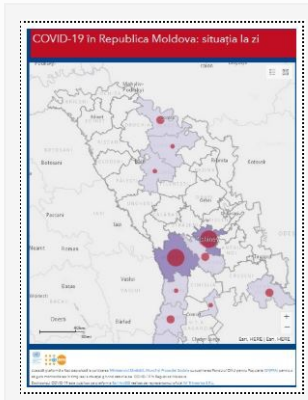

### Actualizare date la 08.05.2020

08/05/2020 Autor massmedia

La 08.05.2020, 123 de cazuri de infecție cu noul coronavirus au fost înregistrate în Republica Moldova, după procesarea a 874 de probe. Dintre acestea, 2 cazuri sunt de import (Federația Rusă, Marea Britanie), restul cu transmitere locală. Numărul total de ...

### Actualizare la 07.05.2020

07/05/2020 Autor massmedia

La 07.05.2020, au fost înregistrate 129 cazuri noi de infecție cu noul coronavirus, după procesarea a 739 de probe. Total teste efectuate în această zi, primar și repetat – 971. Dintre acestea, 1 caz de import (Federația Rusă), restul cu ...

### Actualizare 06.05.2020

06/05/2020 Autor massmedia

La 6 mai, au fost înregistrate alte 113 cazuri noi de infecție cu noul Coronavirus, după procesarea a 775 de probe. Total teste efectuate în aceasta zi, primar și repetat – 1013. Dintre acestea, 111 cazuri sunt cu transmitere locală ...

### Actualizarea datelor 05.05.2020

14 Users Online

La 5 mai, au fost înregistrate 115 cazuri noi de infecție cu noul coronavirus, după procesarea a 924 de probe. Toate cazurile sunt cu transmitere locală. Bilanțul persoanelor infectate cu noul coronavirus a ajuns la 4363 cazuri. Distribuția cazurilor COVID-19 ...