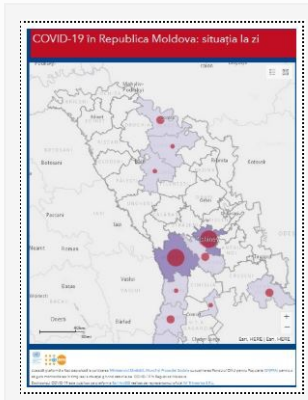

### Actualizare date la 08.05.2020

08/05/2020 Autor massmedia

La 08.05.2020, 123 de cazuri de infecție cu noul coronavirus au fost înregistrate în Republica Moldova, după procesarea a 874 de probe. Dintre acestea, 2 cazuri sunt de import (Federația Rusă, Marea Britanie), restul cu transmitere locală. Numărul total de ...

### Actualizare la 07.05.2020

07/05/2020 Autor massmedia

La 07.05.2020, au fost înregistrate 129 cazuri noi de infecție cu noul coronavirus, după procesarea a 739 de probe. Total teste efectuate în această zi, primar și repetat – 971. Dintre acestea, 1 caz de import (Federația Rusă), restul cu ...

### Actualizare 06.05.2020

06/05/2020 Autor massmedia

La 6 mai, au fost înregistrate alte 113 cazuri noi de infecție cu noul Coronavirus, după procesarea a 775 de probe. Total teste efectuate în aceasta zi, primar și repetat – 1013. Dintre acestea, 111 cazuri sunt cu transmitere locală ...

### Actualizarea datelor 05.05.2020

22 Users Online

La 5 mai, au fost înregistrate 115 cazuri noi de infecție cu noul coronavirus, după procesarea a 924 de probe. Toate cazurile sunt cu transmitere locală. Bilanțul persoanelor infectate cu noul coronavirus a ajuns la 4363 cazuri. Distribuția cazurilor COVID-19 ...