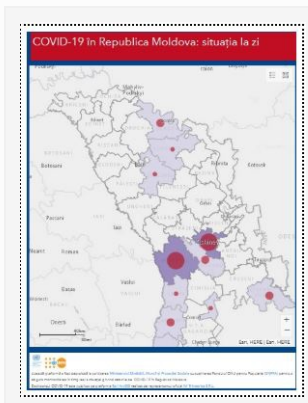

[Detalii →](#)

Actualizare date la 08.05.2020

08/05/2020 Autor massmedia

La 08.05.2020, 123 de cazuri de infecție cu noul coronavirus au fost înregistrate în Republica Moldova, după procesarea a 874 de probe. Dintre acestea, 2 cazuri sunt de import (Federația Rusă, Marea Britanie), restul cu transmitere locală. Numărul total de ...

[Detalii →](#)

Actualizare la 07.05.2020

07/05/2020 Autor massmedia

La 07.05.2020, au fost înregistrate 129 cazuri noi de infecție cu noul coronavirus, după procesarea a 739 de probe. Total teste efectuate în această zi, primar și repetat – 971. Dintre acestea, 1 caz de import (Federația Rusă), restul cu ...

[Detalii →](#)

Actualizare 06.05.2020

06/05/2020 Autor massmedia

La 6 mai, au fost înregistrate alte 113 cazuri noi de infecție cu noul Coronavirus, după procesarea a 775 de probe. Total teste efectuate în această zi, primar și repetat – 1013. Dintre acestea, 111 cazuri sunt cu transmitere locală ...

[Detalii →](#)

Actualizarea datelor 05.05.2020

12 Users Online

La 5 mai, au fost înregistrate 115 cazuri noi de infecție cu noul coronavirus, după procesarea a 924 de probe. Toate cazurile sunt cu transmitere locală. Bilanțul persoanelor infectate cu noul coronavirus a ajuns la 4363 cazuri. Distribuția cazurilor COVID-19 ...