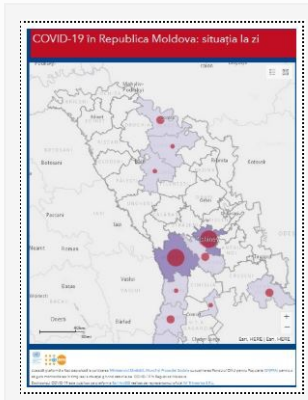

[Detalii →](#)

Actualizare date la 08.05.2020

08/05/2020 Autor massmedia

La 08.05.2020, 123 de cazuri de infecție cu noul coronavirus au fost înregistrate în Republica Moldova, după procesarea a 874 de probe. Dintre acestea, 2 cazuri sunt de import (Federația Rusă, Marea Britanie), restul cu transmitere locală. Numărul total de ...

[Detalii →](#)

Actualizare la 07.05.2020

07/05/2020 Autor massmedia

La 07.05.2020, au fost înregistrate 129 cazuri noi de infecție cu noul coronavirus, după procesarea a 739 de probe. Total teste efectuate în această zi, primar și repetat – 971. Dintre acestea, 1 caz de import (Federația Rusă), restul cu ...

[Detalii →](#)

Actualizare 06.05.2020

06/05/2020 Autor massmedia

La 6 mai, au fost înregistrate alte 113 cazuri noi de infecție cu noul Coronavirus, după procesarea a 775 de probe. Total teste efectuate în această zi, primar și repetat – 1013. Dintre acestea, 111 cazuri sunt cu transmitere locală ...

[Detalii →](#)

Actualizarea datelor 05.05.2020

20 Users Online

La 5 mai, au fost înregistrate 115 cazuri noi de infecție cu noul coronavirus, după procesarea a 924 de probe. Toate cazurile sunt cu transmitere locală. Bilanțul persoanelor infectate cu noul coronavirus a ajuns la 4363 cazuri. Distribuția cazurilor COVID-19 ...