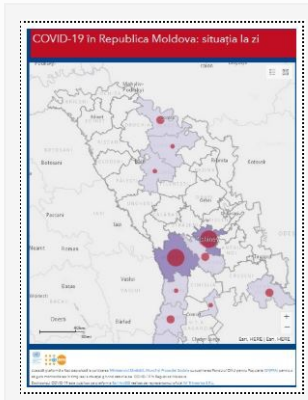

### Actualizare date la 08.05.2020

08/05/2020 Autor massmedia

La 08.05.2020, 123 de cazuri de infecție cu noul coronavirus au fost înregistrate în Republica Moldova, după procesarea a 874 de probe. Dintre acestea, 2 cazuri sunt de import (Federația Rusă, Marea Britanie), restul cu transmitere locală. Numărul total de ...

### Actualizare la 07.05.2020

07/05/2020 Autor massmedia

La 07.05.2020, au fost înregistrate 129 cazuri noi de infecție cu noul coronavirus, după procesarea a 739 de probe. Total teste efectuate în această zi, primar și repetat – 971. Dintre acestea, 1 caz de import (Federația Rusă), restul cu ...

### Actualizare 06.05.2020

06/05/2020 Autor massmedia

La 6 mai, au fost înregistrate alte 113 cazuri noi de infecție cu noul Coronavirus, după procesarea a 775 de probe. Total teste efectuate în această zi, primar și repetat – 1013. Dintre acestea, 111 cazuri sunt cu transmitere locală ...

### Actualizarea datelor 05.05.2020

14 Users Online

La 5 mai, au fost înregistrate 115 cazuri noi de infecție cu noul coronavirus, după procesarea a 924 de probe. Toate cazurile sunt cu transmitere locală. Bilanțul persoanelor infectate cu noul coronavirus a ajuns la 4363 cazuri. Distribuția cazurilor COVID-19 ...