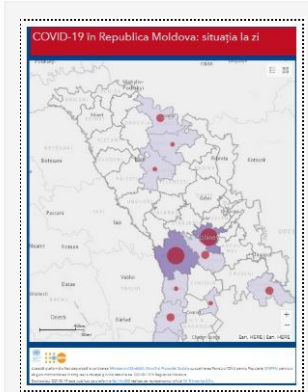

### Actualizare date la 08.05.2020

08/05/2020 Autor massmedia

La 08.05.2020, 123 de cazuri de infecție cu noul coronavirus au fost înregistrate în Republica Moldova, după procesarea a 874 de probe. Dintre acestea, 2 cazuri sunt de import (Federația Rusă, Marea Britanie), restul cu transmitere locală. Numărul total de ...

### Actualizare la 07.05.2020

07/05/2020 Autor massmedia

La 07.05.2020, au fost înregistrate 129 cazuri noi de infecție cu noul coronavirus, după procesarea a 739 de probe. Total teste efectuate în această zi, primar și repetat – 971. Dintre acestea, 1 caz de import (Federația Rusă), restul cu ...

### Actualizare 06.05.2020

06/05/2020 Autor massmedia

La 6 mai, au fost înregistrate alte 113 cazuri noi de infecție cu noul Coronavirus, după procesarea a 775 de probe. Total teste efectuate în această zi, primar și repetat – 1013. Dintre acestea, 111 cazuri sunt cu transmitere locală ...

### Actualizarea datelor 05.05.2020

15 Users Online

La 5 mai, au fost înregistrate 115 cazuri noi de infecție cu noul coronavirus, după procesarea a 924 de probe. Toate cazurile sunt cu transmitere locală. Bilanțul persoanelor infectate cu noul coronavirus a ajuns la 4363 cazuri. Distribuția cazurilor COVID-19 ...