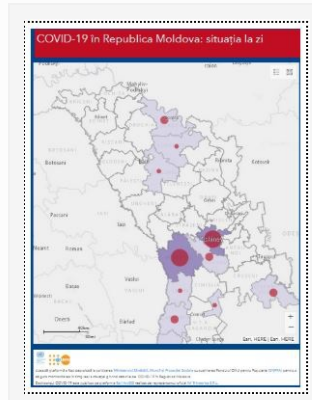

### Actualizare la 21.06.2020

21/06/2020 Autor massmedia

La 21.06.2020, 247 cazuri noi de infectare cu COVID-19 au fost confirmate în Republica Moldova, dintre care 5 în Transnistria. Total teste efectuate în această zi – 1052, dintre care primar – 846 și repetat – 206. Bilanțul persoanelor infectate ...

### Actualizare la 19.06.2020

19/06/2020 Autor massmedia

La 19 iunie 2020, 450 de cazuri noi de infectare cu noul coronavirus au fost confirmate în Republica Moldova. Numărul total de teste efectuate în această zi a fost de 2013, dintre care primar – 1651 și repetat – 362. ...

### Actualizare 18.06.2020

18/06/2020 Autor massmedia

La 18 iunie, 2020, 374 de cazuri de infectare cu noul coronavirus au fost confirmate în Republica Moldova, dintre care 10 în Transnistria. 367 cazuri sunt cu transmitere locală și 7 de import (3-Federația Rusă, 3-Franța, 1-Irlanda). Total teste ...

### Actualizare 17.06.2020

19 Users Online

La 17 iunie curent, 478 de cazuri de infectare cu noul coronavirus au fost confirmate în Republica Moldova, dintre care 2 de import, restul fiind cu transmitere locală. 4 cazuri sunt înregistrate în Transnistria. Total teste efectuate în această ...