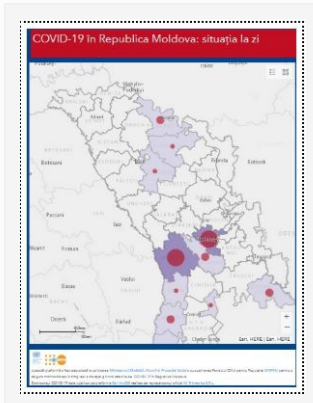

Situația epidemiologică prin infecția cu Coronavirusul de tip nou (COVID-19)

Actualizare la 25.06.20

25/06/2020 Autor massmedia

La 25 iunie curent, 375 de cazuri de infectare cu noul coronavirus au fost confirmate în Republica Moldova, dintre care 6 în Transnistria. Din numărul total de cazuri, 372 sunt cu transmitere locală și 3 de import (România, Serbia, Federația ...)

[Detalii →](#)

Actualizare la 23.06.20

23/06/2020 Autor massmedia

La 23 iunie curent, au fost confirmate 351 de cazuri noi de infectare cu noul coronavirus, în Republica Moldova, dintre care 6 în Transnistria. Numărul total de teste efectuate în această zi – 1787, dintre care primar – 1319 și ...

[Detalii →](#)

Actualizare la 21.06.2020

21/06/2020 Autor massmedia

La 21.06.2020, 247 cazuri noi de infectare cu COVID-19 au fost confirmate în Republica Moldova, dintre care 5 în Transnistria. Total teste efectuate în această zi – 1052, dintre care primar – 846 și repetat – 206. Bilanțul persoanelor infectate ...

[Detalii →](#)

Actualizare la 20.06.2020

11 Users Online

Astăzi, 397 de cazuri de infectare cu noul coronavirus au fost confirmate în Republica Moldova. Total teste efectuate în această zi – 2019, dintre care primar – 1586 și repetat – 433. Bilanțul persoanelor infectate cu noul coronavirus a ajuns ...