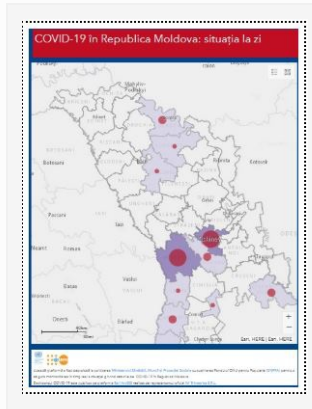

[Detalii →](#)

Actualizare 01.07.2020

01/07/2020 Autor massmedia

La 01 iunie curent, 285 de cazuri de infectare cu noul coronavirus au fost confirmate în Republica Moldova, dintre care 20 în Transnistria. Din numărul total de cazuri, 1 caz este de import (Germania). Bilanțul persoanelor infectate cu noul coronavirus ...

[Detalii →](#)

Actualizare date la 30.06.2020

30/06/2020 Autor massmedia

La 30 iunie curent, 256 de cazuri de infectare cu noul coronavirus au fost confirmate în Republica Moldova, dintre care 5 în Transnistria. Toate cazurile sunt cu transmitere locală. Bilanțul persoanelor infectate cu noul coronavirus a ajuns la 16 613 ...

[Detalii →](#)

Actualizare la 29.06.2020

29/06/2020 Autor massmedia

La 29 iunie 2020, 107 cazuri de infectare cu noul coronavirus au fost confirmate în Republica Moldova, dintre care 8 în Transnistria. 106 cazuri sunt cu transmitere locală și un caz de import (Italia). Bilanțul persoanelor infectate cu noul Coronavirus ...

[Detalii →](#)

Actualizare la 28.06.2020

28/06/2020 Autor massmedia

La 28 iunie 2020, 170 de cazuri de infectare cu noul coronavirus au fost confirmate în Republica Moldova, dintre care 6 în Transnistria. Toate cazurile sunt cu transmitere locală. Bilanțul persoanelor infectate cu noul coronavirus a ajuns la 16 250 ...

[Detalii →](#)

Actualizare la 27.06.2020

11 Users Online