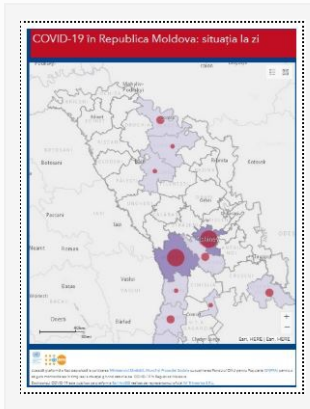

[Detalii →](#)

Actualizare date la 30.06.2020

30/06/2020 Autor massmedia

La 30 iunie curent, 256 de cazuri de infectare cu noul coronavirus au fost confirmate în Republica Moldova, dintre care 5 în Transnistria. Toate cazurile sunt cu transmitere locală. Bilanțul persoanelor infectate cu noul coronavirus a ajuns la 16 613 ...

[Detalii →](#)

Actualizare la 29.06.2020

29/06/2020 Autor massmedia

La 29 iunie 2020, 107 cazuri de infectare cu noul coronavirus au fost confirmate în Republica Moldova, dintre care 8 în Transnistria. 106 cazuri sunt cu transmitere locală și un caz de import (Italia). Bilanțul persoanelor infectate cu noul Coronavirus ...

[Detalii →](#)

Actualizare la 28.06.2020

28/06/2020 Autor massmedia

La 28 iunie 2020, 170 de cazuri de infectare cu noul coronavirus au fost confirmate în Republica Moldova, dintre care 6 în Transnistria. Toate cazurile sunt cu transmitere locală. Bilanțul persoanelor infectate cu noul coronavirus a ajuns la 16 250 ...

[Detalii →](#)

Actualizare la 27.06.2020

9 Users Online

La 27 iunie curent, 304 cazuri noi de infectare cu noul coronavirus au fost confirmate în Republica Moldova, dintre care 6 în Transnistria. 303 cazuri sunt cu transmitere locală și 1 caz de import (Ucraina). Bilanțul persoanelor infectate cu noul ...