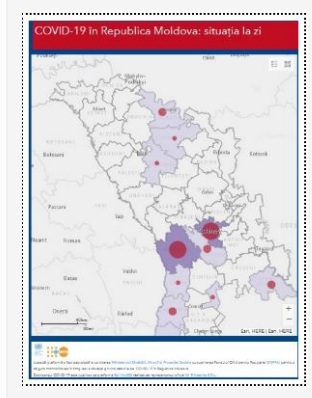

[Detalii →](#)

Actualizare 04.07.2020

04/07/2020 Autor massmedia

La 04 iulie curent, 227 de cazuri de infectare cu noul coronavirus au fost confirmate în Republica Moldova, dintre care 15 în Transnistria. Din numărul total de cazuri, 1 caz este de import (Turcia). Bilanțul persoanelor infectate cu noul coronavirus ...

[Detalii →](#)

Actualizare 03.07.2020

03/07/2020 Autor massmedia

La 03 iulie curent, 295 de cazuri de infectare cu noul coronavirus au fost confirmate în Republica Moldova, dintre care 2 în Transnistria. Din numărul total de cazuri, 2 sunt de import (Federația Rusă). Bilanțul persoanelor infectate cu noul coronavirus ...

[Detalii →](#)

Actualizare 02.07.2020

02/07/2020 Autor massmedia

La 02 iulie, 252 de cazuri de infectare cu noul coronavirus au fost confirmate în Republica Moldova, dintre care 7 în Transnistria. Din numărul total de cazuri, 4 cazuri sunt de import (Italia, Marea Britanie, Federația Rusă, România). Bilanțul persoanelor ...

[Detalii →](#)

Actualizare 01.07.2020

01/07/2020 Autor massmedia

La 01 iunie curent, 285 de cazuri de infectare cu noul coronavirus au fost confirmate în Republica Moldova, dintre care 20 în Transnistria. Din numărul total de cazuri, 1 caz este de import (Germania). Bilanțul persoanelor infectate cu noul coronavirus ...