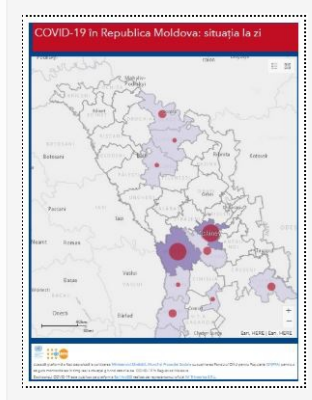

[Detalii →](#)

Actualizare 10.07.2020

10/07/2020 Autor massmedia

La 10 iulie curent, au fost înregistrate 258 de cazuri de infectare cu noul coronavirus în Republica Moldova, dintre care 6 în Transnistria. Toate cazurile sunt cu transmitere locală. Bilanțul persoanelor infectate cu noul coronavirus a ajuns la 18 924 ...

[Detalii →](#)

Actualizare la 09.07.2020

09/07/2020 Autor massmedia

La 09 iulie curent, 195 cazuri noi de infectare cu noul coronavirus au fost confirmate în Republica Moldova, dintre care 3 în Transnistria. Din numărul total de cazuri, 1 caz este de import (Cipru). Bilanțul persoanelor infectate cu noul Coronavirus ...

[Detalii →](#)

Actualizare 08.07.2020

08/07/2020 Autor massmedia

La 08 iulie curent, 330 de cazuri de infectare cu au fost confirmate în Republica Moldova, dintre care 15 în Transnistria. Din numărul total de cazuri, 1 caz este de import (Federația Rusă). Bilanțul persoanelor infectate cu noul coronavirus a ...

[Detalii →](#)

Actualizare 07.07.2020

07/07/2020 Autor massmedia

La 07 iulie curent, 235 de cazuri de infectare cu noul coronavirus au fost confirmate în Republica Moldova, dintre care 3 în Transnistria. Din numărul total de cazuri, 4 sunt de import (Federația Rusă-1, Polonia-1, Italia-2). Bilanțul persoanelor infectate cu ...