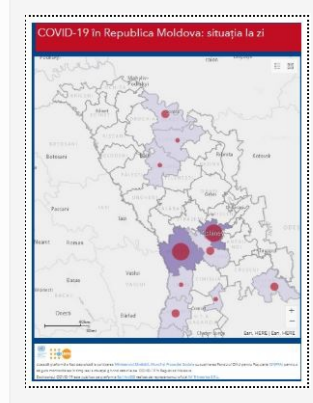

[Detalii →](#)

Actualizare 22.07.20

22/07/2020 Autor massmedia

la 22 iulie curent, 356 cazuri de infectare cu noul coronavirus au fost confirmate în Republica Moldova, dintre care 8 în Transnistria. Toate cazurile sunt cu transmitere locală. Bilanțul persoanelor infectate cu noul Coronavirus a ajuns la 21798 cazuri. Total ...

[Detalii →](#)

Actualizare 20.07.20

20/07/2020 Autor massmedia

La 20 iulie, 135 de cazuri de infectare cu noul coronavirus au fost confirmate în Republica Moldova, dintre care 17 în Transnistria. Din numărul total de cazuri, unul este de import (Marea Britanie). Bilanțul persoanelor infectate cu noul coronavirus a ...

[Detalii →](#)

Actualizare 19.07.2020

19/07/2020 Autor massmedia

La 19 iulie 2020, 186 de cazuri de infectare cu noul coronavirus au fost confirmate în Republica Moldova, dintre care 43 în Transnistria. Din numărul total de cazuri, 1 caz este de import (Federația Rusă). Bilanțul persoanelor infectate cu noul ...

[Detalii →](#)

Actualizare 18.07.2020

18/07/2020 Autor massmedia

La 18 iulie curent, 300 de cazuri de infectare cu COVID-19 au fost confirmate în Republica Moldova, dintre care 12 în Transnistria. Din numărul total de cazuri, 4 sunt de import (Federația Rusă-3, România-1). Bilanțul persoanelor infectate cu noul coronavirus ...