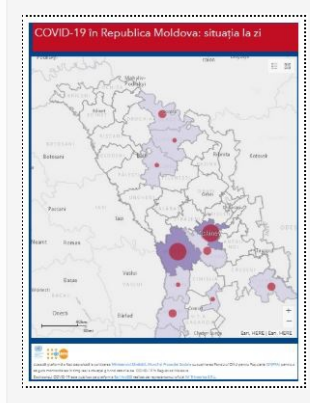

[Detalii →](#)

Actualizare 22.07.20

22/07/2020 Autor massmedia

la 22 iulie curent, 356 cazuri de infectare cu noul coronavirus au fost confirmate în Republica Moldova, dintre care 8 în Transnistria. Toate cazurile sunt cu transmitere locală. Bilanțul persoanelor infectate cu noul Coronavirus a ajuns la 21798 cazuri. Total ...

[Detalii →](#)

Actualizare 20.07.20

20/07/2020 Autor massmedia

La 20 iulie, 135 de cazuri de infectare cu noul coronavirus au fost confirmate în Republica Moldova, dintre care 17 în Transnistria. Din numărul total de cazuri, unul este de import (Marea Britanie). Bilanțul persoanelor infectate cu noul coronavirus a ...

[Detalii →](#)

Actualizare 19.07.2020

19/07/2020 Autor massmedia

La 19 iulie 2020, 186 de cazuri de infectare cu noul coronavirus au fost confirmate în Republica Moldova, dintre care 43 în Transnistria. Din numărul total de cazuri, 1 caz este de import (Federația Rusă). Bilanțul persoanelor infectate cu noul ...

[Detalii →](#)

Actualizare 18.07.2020

18/07/2020 Autor massmedia

La 18 iulie curent, 300 de cazuri de infectare cu COVID-19 au fost confirmate în Republica Moldova, dintre care 12 în Transnistria. Din numărul total de cazuri, 4 sunt de import (Federația Rusă-3, România-1). Bilanțul persoanelor infectate cu noul coronavirus ...