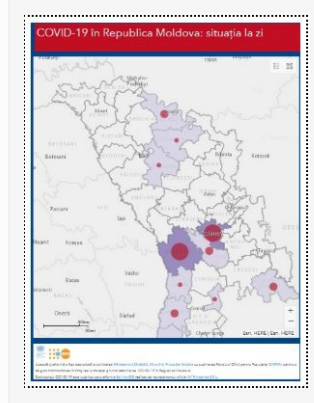

[Detalii →](#)

Actualizare 22.07.20

22/07/2020 Autor massmedia

la 22 iulie curent, 356 cazuri de infectare cu noul coronavirus au fost confirmate în Republica Moldova, dintre care 8 în Transnistria. Toate cazurile sunt cu transmitere locală. Bilanțul persoanelor infectate cu noul Coronavirus a ajuns la 21798 cazuri. Total ...

[Detalii →](#)

Actualizare 20.07.20

20/07/2020 Autor massmedia

La 20 iulie, 135 de cazuri de infectare cu noul coronavirus au fost confirmate în Republica Moldova, dintre care 17 în Transnistria. Din numărul total de cazuri, unul este de import (Marea Britanie). Bilanțul persoanelor infectate cu noul coronavirus a ...

[Detalii →](#)

Actualizare 19.07.2020

19/07/2020 Autor massmedia

La 19 iulie 2020, 186 de cazuri de infectare cu noul coronavirus au fost confirmate în Republica Moldova, dintre care 43 în Transnistria. Din numărul total de cazuri, 1 caz este de import (Federația Rusă). Bilanțul persoanelor infectate cu noul ...

[Detalii →](#)

Actualizare 18.07.2020

18/07/2020 Autor massmedia

La 18 iulie curent, 300 de cazuri de infectare cu COVID-19 au fost confirmate în Republica Moldova, dintre care 12 în Transnistria. Din numărul total de cazuri, 4 sunt de import (Federația Rusă-3, România-1). Bilanțul persoanelor infectate cu noul coronavirus ...