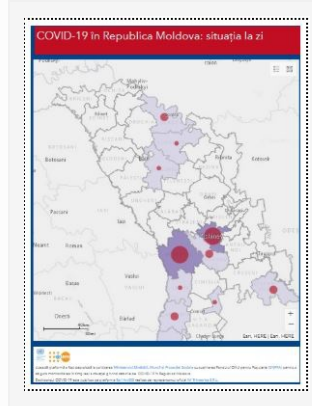

[Detalii →](#)

Actualizare 22.07.20

22/07/2020 Autor massmedia

la 22 iulie curent, 356 cazuri de infectare cu noul coronavirus au fost confirmate în Republica Moldova, dintre care 8 în Transnistria. Toate cazurile sunt cu transmitere locală. Bilanțul persoanelor infectate cu noul Coronavirus a ajuns la 21798 cazuri. Total ...

[Detalii →](#)

Actualizare 20.07.20

20/07/2020 Autor massmedia

La 20 iulie, 135 de cazuri de infectare cu noul coronavirus au fost confirmate în Republica Moldova, dintre care 17 în Transnistria. Din numărul total de cazuri, unul este de import (Marea Britanie). Bilanțul persoanelor infectate cu noul coronavirus a ...

[Detalii →](#)

Actualizare 19.07.2020

19/07/2020 Autor massmedia

La 19 iulie 2020, 186 de cazuri de infectare cu noul coronavirus au fost confirmate în Republica Moldova, dintre care 43 în Transnistria. Din numărul total de cazuri, 1 caz este de import (Federația Rusă). Bilanțul persoanelor infectate cu noul ...

[Detalii →](#)

Actualizare 18.07.2020

18/07/2020 Autor massmedia

La 18 iulie curent, 300 de cazuri de infectare cu COVID-19 au fost confirmate în Republica Moldova, dintre care 12 în Transnistria. Din numărul total de cazuri, 4 sunt de import (Federația Rusă-3, România-1). Bilanțul persoanelor infectate cu noul coronavirus ...