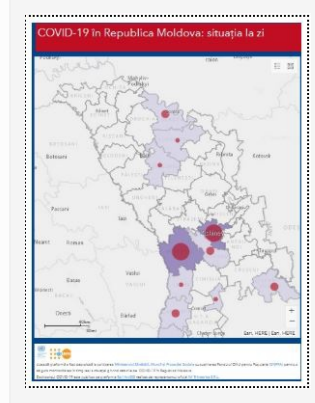

[Detalii →](#)

Actualizare 22.07.20

22/07/2020 Autor massmedia

la 22 iulie curent, 356 cazuri de infectare cu noul coronavirus au fost confirmate în Republica Moldova, dintre care 8 în Transnistria. Toate cazurile sunt cu transmitere locală. Bilanțul persoanelor infectate cu noul Coronavirus a ajuns la 21798 cazuri. Total ...

[Detalii →](#)

Actualizare 20.07.20

20/07/2020 Autor massmedia

La 20 iulie, 135 de cazuri de infectare cu noul coronavirus au fost confirmate în Republica Moldova, dintre care 17 în Transnistria. Din numărul total de cazuri, unul este de import (Marea Britanie). Bilanțul persoanelor infectate cu noul coronavirus a ...

[Detalii →](#)

Actualizare 19.07.2020

19/07/2020 Autor massmedia

La 19 iulie 2020, 186 de cazuri de infectare cu noul coronavirus au fost confirmate în Republica Moldova, dintre care 43 în Transnistria. Din numărul total de cazuri, 1 caz este de import (Federația Rusă). Bilanțul persoanelor infectate cu noul ...

[Detalii →](#)

Actualizare 18.07.2020

18/07/2020 Autor massmedia

La 18 iulie curent, 300 de cazuri de infectare cu COVID-19 au fost confirmate în Republica Moldova, dintre care 12 în Transnistria. Din numărul total de cazuri, 4 sunt de import (Federația Rusă-3, România-1). Bilanțul persoanelor infectate cu noul coronavirus ...