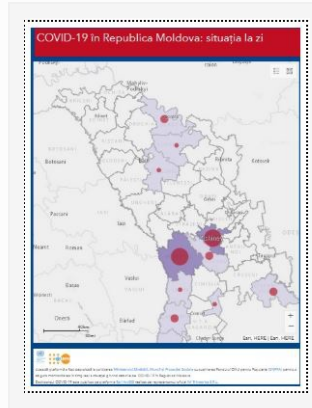

[Detalii →](#)

Actualizare 22.07.20

22/07/2020 Autor massmedia

la 22 iulie curent, 356 cazuri de infectare cu noul coronavirus au fost confirmate în Republica Moldova, dintre care 8 în Transnistria. Toate cazurile sunt cu transmitere locală. Bilanțul persoanelor infectate cu noul Coronavirus a ajuns la 21798 cazuri. Total ...

[Detalii →](#)

Actualizare 20.07.20

20/07/2020 Autor massmedia

La 20 iulie, 135 de cazuri de infectare cu noul coronavirus au fost confirmate în Republica Moldova, dintre care 17 în Transnistria. Din numărul total de cazuri, unul este de import (Marea Britanie). Bilanțul persoanelor infectate cu noul coronavirus a ...

[Detalii →](#)

Actualizare 19.07.2020

19/07/2020 Autor massmedia

La 19 iulie 2020, 186 de cazuri de infectare cu noul coronavirus au fost confirmate în Republica Moldova, dintre care 43 în Transnistria. Din numărul total de cazuri, 1 caz este de import (Federația Rusă). Bilanțul persoanelor infectate cu noul ...

[Detalii →](#)

Actualizare 18.07.2020

18/07/2020 Autor massmedia

La 18 iulie curent, 300 de cazuri de infectare cu COVID-19 au fost confirmate în Republica Moldova, dintre care 12 în Transnistria. Din numărul total de cazuri, 4 sunt de import (Federația Rusă-3, România-1). Bilanțul persoanelor infectate cu noul coronavirus ...