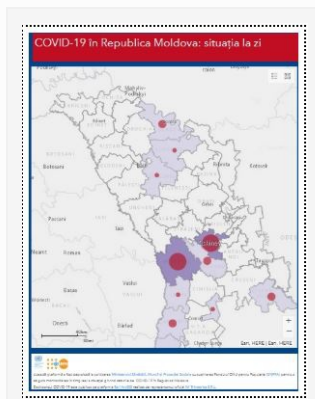

[Detalii →](#)

Actualizare 22.07.20

22/07/2020 Autor massmedia

la 22 iulie curent, 356 cazuri de infectare cu noul coronavirus au fost confirmate în Republica Moldova, dintre care 8 în Transnistria. Toate cazurile sunt cu transmitere locală. Bilanțul persoanelor infectate cu noul Coronavirus a ajuns la 21798 cazuri. Total ...

[Detalii →](#)

Actualizare la 21.07.20

21/07/2020 Autor massmedia

La 21 iulie, 327 de cazuri de infectare cu noul coronavirus au fost confirmate în Republica Moldova, dintre care 7 în Transnistria. Din numărul total de cazuri, 1 este de import (Italia). Bilanțul persoanelor infectate cu noul coronavirus – 21 ...

[Detalii →](#)

Actualizare 20.07.20

20/07/2020 Autor massmedia

La 20 iulie, 135 de cazuri de infectare cu noul coronavirus au fost confirmate în Republica Moldova, dintre care 17 în Transnistria. Din numărul total de cazuri, unul este de import (Marea Britanie). Bilanțul persoanelor infectate cu noul coronavirus a ...

[Detalii →](#)

Actualizare 19.07.2020

19/07/2020 Autor massmedia

La 19 iulie 2020, 186 de cazuri de infectare cu noul coronavirus au fost confirmate în Republica Moldova, dintre care 43 în Transnistria. Din numărul total de cazuri, 1 caz este de import (Federația Rusă). Bilanțul persoanelor infectate cu noul ...

[Detalii →](#)

8 Users Online