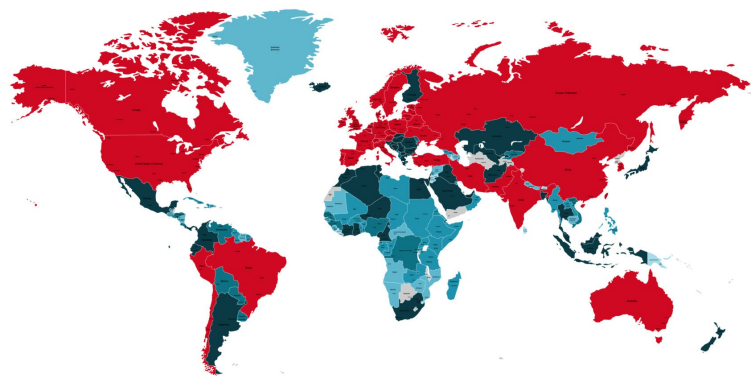

Пријепоље	2	0.06
Трстеник	2	0.06
Алибунар	1	0.03
Бела Црква	1	0.03
Блаце	1	0.03
Велико Градиште	1	0.03
Врањска Бања	1	0.03
Врбас	1	0.03
Гацин Хан	1	0.03
Гора	1	0.03
Дољевац	1	0.03
Жабалъ	1	0.03
Жабари	1	0.03
Ивањица	1	0.03
Кула	1	0.03
Лапово	1	0.03
Лебане	1	0.03
Нова Варош	1	0.03
Осечина	1	0.03
Петровац на Млави	1	0.03
Пећинци	1	0.03
Подујево	1	0.03
Пожега	1	0.03
Рума	1	0.03
Сјеница	1	0.03
Сокобања	1	0.03
Сремски Карловци	1	0.03
Тител	1	0.03
Шид	1	0.03
УКУПНО:	3427	100.00