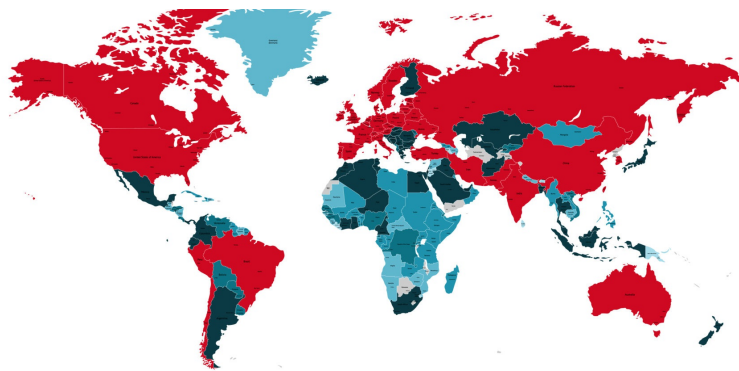

АЛЕКСИНАЦ

ЈАГОДИНА

НОВИ САД

СМЕДЕРЕВО

ПРОКУПЉЕ

БОР

КРАГУЈЕВАЦ

ПАНЧЕВО

ТРГОВИШТЕ

УРОШЕВАЦ

ЧАЈЕТИНА

ШТИМЉЕ

АДА

АПАТИН

БАЧ

ВИТИНА

ЂАКОВИЦА

КУЧЕВО

МЕДВЕЂА

НОВА ЦРЊА

НОВИ КНЕЖЕВАЦ

ОБИЛИЋ

ОЦАЦИ

ЦРНА ТРАВА

ЧОКА

ШТРПЦЕ

695.353

188.068

172.434

137.439

109.252

108.692