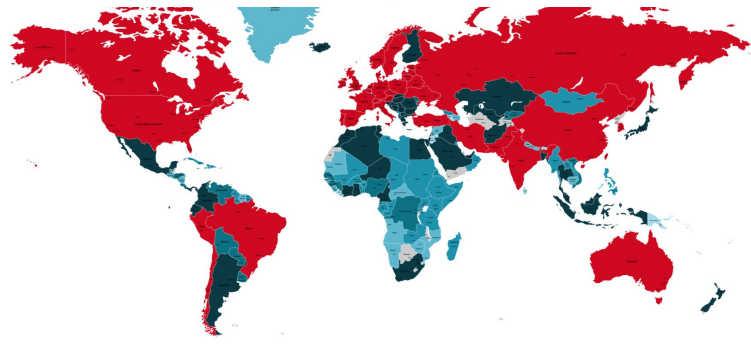

АЛЕКСИНАЦ

ЈАГОДИНА

НОВИ САД

СМЕДЕРЕВО

ПРОКУПЉЕ

БОР

КРАГУЈЕВАЦ

ПАНЧЕВО

КУЧЕВО

МЕДВЕЂА

НОВА ЦРЊА

НОВИ КНЕЖЕВАЦ

ОБИЛИЋ

ОЦАЦИ

ЦРНА ТРАВА

ЧОКА

ШТРПЦЕ

695.353

188.068

172.434

137.439

109.252

108.692

84.201