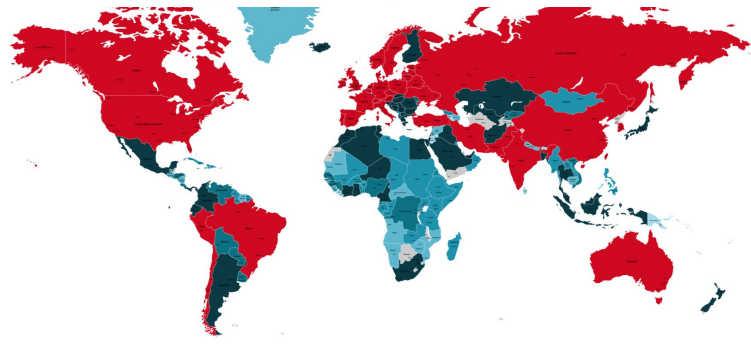

ЛЕСКОВАЦ

АЛЕКСИНАЦ

ЈАГОДИНА

НОВИ САД

СМЕДЕРЕВО

ПРОКУПЉЕ

БОР

КРАГУЈЕВАЦ

КУЧЕВО

МЕДВЕЂА

НОВА ЦРЊА

НОВИ КНЕЖЕВАЦ

ОБИЛИЋ

ОЦАЦИ

ЦРНА ТРАВА

ЧОКА

ШТРПЦЕ

695.353

188.068

172.434

137.439

109.252

108.692

84.201