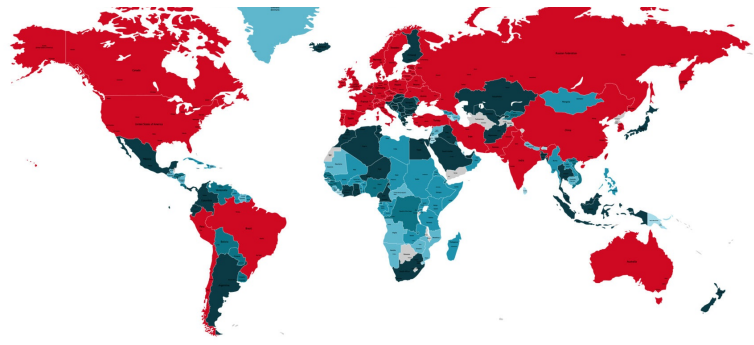

ЛЕСКОВАЦ

АЛЕКСИНАЦ

ЈАГОДИНА

НОВИ САД

СМЕДЕРЕВО

ПРОКУПЉЕ

БОР

КРАГУЈЕВАЦ

КУЧЕВО

МЕДВЕЂА

НОВА ЦРЊА

НОВИ КНЕЖЕВАЦ

ОБИЛИЋ

ОЦАЦИ

ЦРНА ТРАВА

ЧОКА

ШТРПЦЕ

695.353

188.068

172.434

137.439

109.252

108.692

84.201