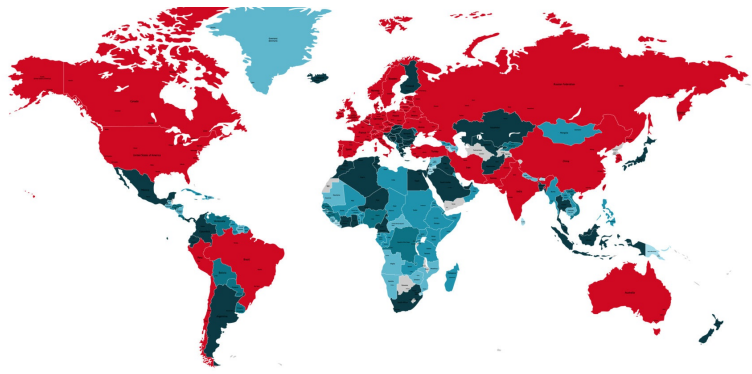

ДИМИТРОВГРАД

ЖАГУБИЦА

ИСТОК

ЉУБОВИЈА

НОВИ БЕЧЕЈ

ПРИЗРЕН

СЕЧАЊ

СРЕМСКИ КАРЛОВЦИ

ТРГОВИШТЕ

УРОШЕВАЦ

ЧАЈЕТИНА

ШТИМЉЕ

АДА

АПАТИН

БАЧ

ВИТИНА

ЂАКОВИЦА

КУЧЕВО

МЕДВЕЂА

НОВА ЦРЊА

НОВИ КНЕЖЕВАЦ

ОБИЛИЋ

ОЦАЦИ

ЦРНА ТРАВА

ЧОКА

ШТРПЦЕ

751.273

200.210

181.228

143.457

124.743

114.657