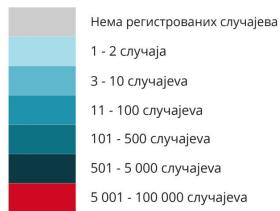

ЂАКОВИЦА

КУЧЕВО

МЕДВЕЂА

НОВА ЦРЊА

НОВИ КНЕЖЕВАЦ

ОБИЛИЋ

ОЦАЦИ

ЦРНА ТРАВА

ЧОКА

ШТРПЦЕ

751.273

200.210

181.228

143.457

124.743

114.657