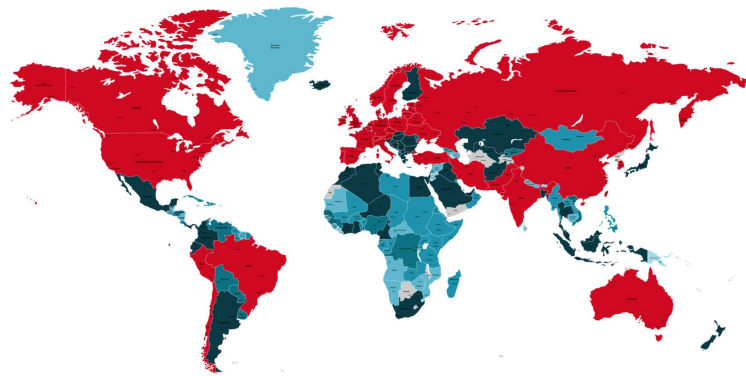

СЈЕНИЦА

АРИЉЕ

ВРБАС

ЛЕБАНЕ

НЕГОТИН

НОВА ВАРОШ

ПЕЋИНЦИ

ПРИБОЈ

ПЕЋ

ПЛАНДИШТЕ

ТИТЕЛ

БАТОЧИНА

БЕЧЕЈ

БОСИЛЕГРАД

ИВАЊИЦА

КОСОВО ПОЉЕ

КОСОВСКА КАМЕНИЦА

ЛАПОВО

МАЈДАНПЕК

МАЛИ ЗВОРНИК

ПРЕШЕВО

ПРИЗРЕН

БЕОЧИН

БОГАТИЋ

ВЕЛИКО ГРАДИШТЕ

- ГЛОГОВАЦ
- ГОЛУБАЦ
- ДИМИТРОВГРАД
- ЖАГУБИЦА
- ИСТОК
- ЉУБОВИЈА
- НОВИ БЕЧЕЈ
- ОЦАЦИ
- СЕЧАЊ
- СРЕМСКИ КАРЛОВЦИ
- ТРГОВИШТЕ
- УРОШЕВАЦ
- ЧАЈЕТИНА
- ШТИМЉЕ
- АДА
- АПАТИН
- БАЧ
- ВИТИНА
- ЂАКОВИЦА
- КУЧЕВО
- МЕДВЕЂА
- НОВА ЦРЊА
- ОБИЛИЋ
- ЦРНА ТРАВА
- ЧОКА
- ШТРПЦЕ