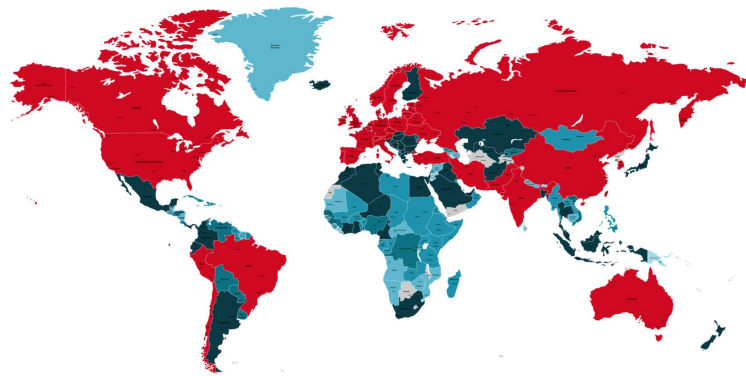

ТИТЕЛ

БАТОЧИНА

БЕЧЕЈ

БОСИЛЕГРАД

ИВАЊИЦА

КОСОВО ПОЉЕ

КОСОВСКА КАМЕНИЦА

ЛАПОВО

МАЈДАНПЕК

МАЛИ ЗВОРНИК

ПРЕШЕВО

ПРИЗРЕН

БЕОЧИН

БОГАТИЋ

ВЕЛИКО ГРАДИШТЕ

- ГЛОГОВАЦ
- ГОЛУБАЦ
- ДИМИТРОВГРАД
- ЖАГУБИЦА
- ИСТОК
- ЉУБОВИЈА
- НОВИ БЕЧЕЈ
- ОЦАЦИ
- СЕЧАЊ
- СРЕМСКИ КАРЛОВЦИ
- ТРГОВИШТЕ
- УРОШЕВАЦ
- ЧАЈЕТИНА
- ШТИМЉЕ
- АДА
- АПАТИН
- БАЧ
- ВИТИНА
- ЂАКОВИЦА
- КУЧЕВО
- МЕДВЕЂА
- НОВА ЦРЊА
- ОБИЛИЋ
- ЦРНА ТРАВА
- ЧОКА
- ШТРПЦЕ

776.907

204.178

183.957

145.694

129.044

117.324

95.591

84.802