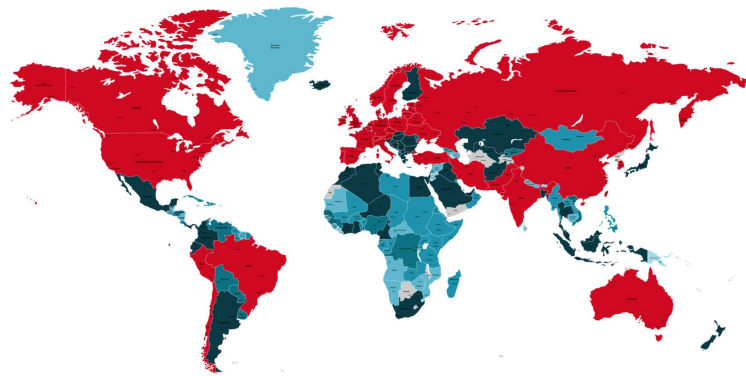

---

БЕЧЕЈ

---

БОСИЛЕГРАД

---

ИВАЊИЦА

---

КОСОВО ПОЉЕ

---

КОСОВСКА КАМЕНИЦА

---

ЛАПОВО

---

МАЈДАНПЕК

---

МАЛИ ЗВОРНИК

---

ПРЕШЕВО

---

ПРИЗРЕН

---

БЕОЧИН

---

БОГАТИЋ

---

ВЕЛИКО ГРАДИШТЕ

---

- ГЛОГОВАЦ
- ГОЛУБАЦ
- ДИМИТРОВГРАД
- ЖАГУБИЦА
- ИСТОК
- ЉУБОВИЈА
- НОВИ БЕЧЕЈ
- ОЦАЦИ
- СЕЧАЊ
- СРЕМСКИ КАРЛОВЦИ
- ТРГОВИШТЕ
- УРОШЕВАЦ
- ЧАЈЕТИНА
- ШТИМЉЕ
- АДА
- АПАТИН
- БАЧ
- ВИТИНА
- ЂАКОВИЦА
- КУЧЕВО
- МЕДВЕЂА
- НОВА ЦРЊА
- ОБИЛИЋ
- ЦРНА ТРАВА
- ЧОКА
- ШТРПЦЕ