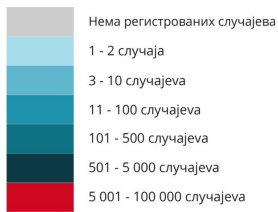

- ЖАГУБИЦА
- ИСТОК
- ЉУБОВИЈА
- НОВИ БЕЧЕЈ
- ОЦАЦИ
- СЕЧАЊ
- СРЕМСКИ КАРЛОВЦИ
- ТРГОВИШТЕ
- УРОШЕВАЦ
- ЧАЈЕТИНА
- ШТИМЉЕ
- АДА
- АПАТИН
- БАЧ
- ВИТИНА
- ЂАКОВИЦА
- КУЧЕВО
- МЕДВЕЂА
- НОВА ЦРЊА
- ОБИЛИЋ
- ЦРНА ТРАВА
- ЧОКА
- ШТРПЦЕ