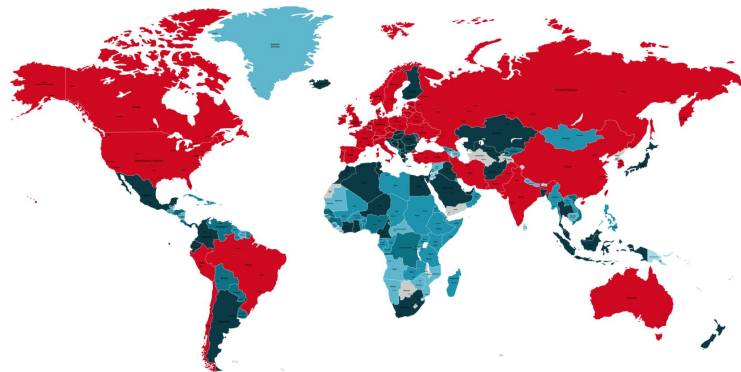

- ЖАГУБИЦА
- ИСТОК
- ЉУБОВИЈА
- НОВИ БЕЧЕЈ
- ОЦАЦИ
- СЕЧАЊ
- СРЕМСКИ КАРЛОВЦИ
- ТРГОВИШТЕ
- УРОШЕВАЦ
- ЧАЈЕТИНА
- ШТИМЉЕ
- АДА
- АПАТИН
- БАЧ
- ВИТИНА
- ЂАКОВИЦА
- КУЧЕВО
- МЕДВЕЂА
- НОВА ЦРЊА
- ОБИЛИЋ
- ЦРНА ТРАВА
- ЧОКА
- ШТРПЦЕ