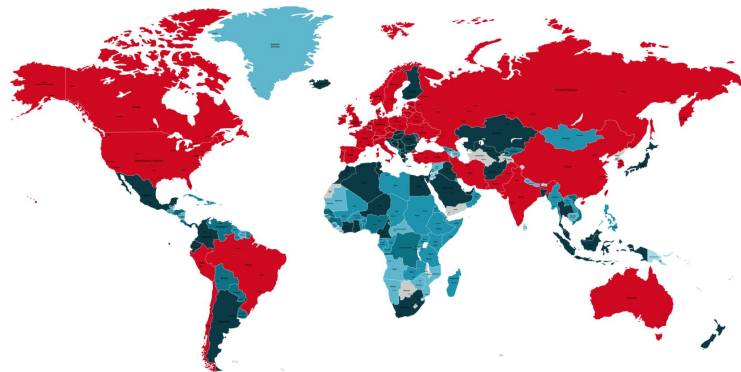

- ДИМИТРОВГРАД
- ЖАГУБИЦА
- ИСТОК
- ЉУБОВИЈА
- МЕДВЕЂА
- НОВИ БЕЧЕЈ
- ОЈАЦИ
- СЕЧАЊ
- СРЕМСКИ КАРЛОВЦИ
- УРОШЕВАЦ
- ЧАЈЕТИНА
- ШТИМЉЕ
- АДА
- БАЧ
- ВИТИНА
- ЂАКОВИЦА
- КУЧЕВО
- НОВА ЦРЊА
- ОБИЛИЋ
- ЦРНА ТРАВА
- ЧОКА
- ШТРПЦЕ
- ШТРПЦЕ