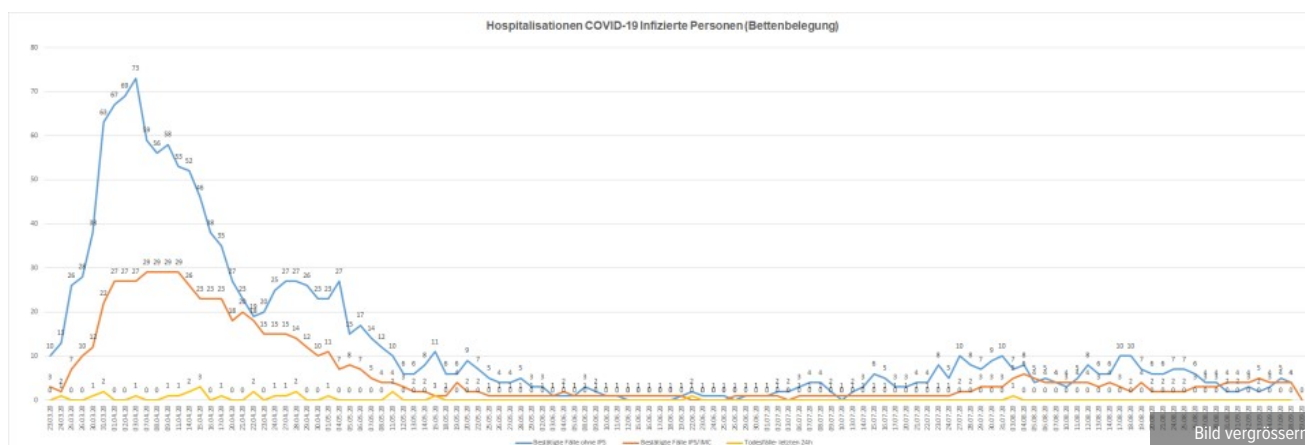

3. Daten Hospitalisationen (Bettenbelegung)

Kanton Aargau – Hospitalisationen, Todesfälle seit 23. März 2020

Hospitalisationen (Bettenbelegung) seit 12. August 2020

Datum	Hospitalisierte Personen ohne Intensivstation oder Intermediate Care	Hospitalisierte Personen auf Intensivstation oder Intermediate Care
Mittwoch, 12. August 2020	8	4
Donnerstag, 13. August 2020	6	3
Freitag, 14. August 2020	6	4
Montag, 17. August 2020	10	3
Dienstag, 18. August 2020	10	2
Mittwoch, 19. August 2020	7	4
Donnerstag, 20. August 2020	6	2
Freitag, 21. August 2020	6	2
Montag, 24. August 2020	7	2
Dienstag, 25. August 2020	7	2
Mittwoch, 26. August 2020	6	3
Donnerstag, 27. August 2020	4	3
Freitag, 28. August 2020	4	3
Montag, 31. August 2020	2	4
Dienstag, 1. September 2020	2	4
Mittwoch, 2. September 2020	3	4