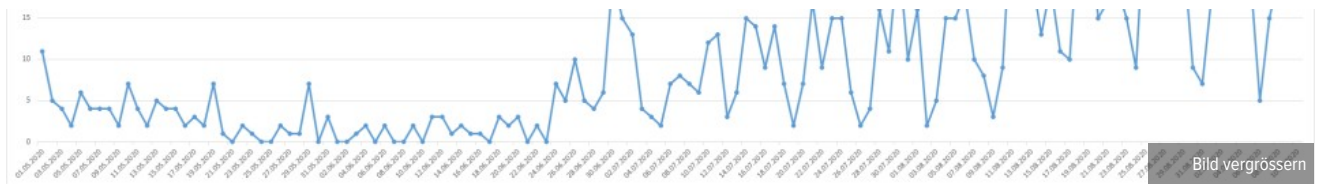

Kanton Aargau – Laborbestätigte Fälle seit 1. Mai 2020

Verlauf laborbestätigte Fälle seit 1. Mai 2020

Datum	Neue Fälle	Gesamtzahl
Freitag, 1. Mai 2020	11	1'124
Montag, 4. Mai 2020	11	1'135
Dienstag, 5. Mai 2020	6	1'141
Mittwoch, 6. Mai 2020	4	1'145
Donnerstag, 7. Mai 2020	4	1'149
Freitag, 8. Mai 2020	4	1'153
Montag, 11. Mai 2020	13	1'166
Dienstag, 12. Mai 2020	2	1'168
Mittwoch, 13. Mai 2020	5	1'173
Donnerstag, 14. Mai 2020	4	1'177
Freitag, 15. Mai 2020	4	1'181
Montag, 18. Mai 2020	7	1'188
Dienstag, 19. Mai 2020	7	1'195
Mittwoch, 20. Mai 2020	1	1'196
Donnerstag, 21. Mai 2020	0	1'196
Freitag, 22. Mai 2020	2	1'198
Montag, 25. Mai 2020	1	1'199
Dienstag, 26. Mai 2020	2	1'201
Mittwoch, 27. Mai 2020	1	1'202
Donnerstag, 28. Mai 2020	1	1'203
Freitag, 29. Mai 2020	7	1'210
Montag, 1. Juni 2020	3	1'213
Dienstag, 2. Juni 2020	0	1'213
Mittwoch, 3. Juni 2020	1	1'214
Donnerstag, 4. Juni 2020	0	1'214