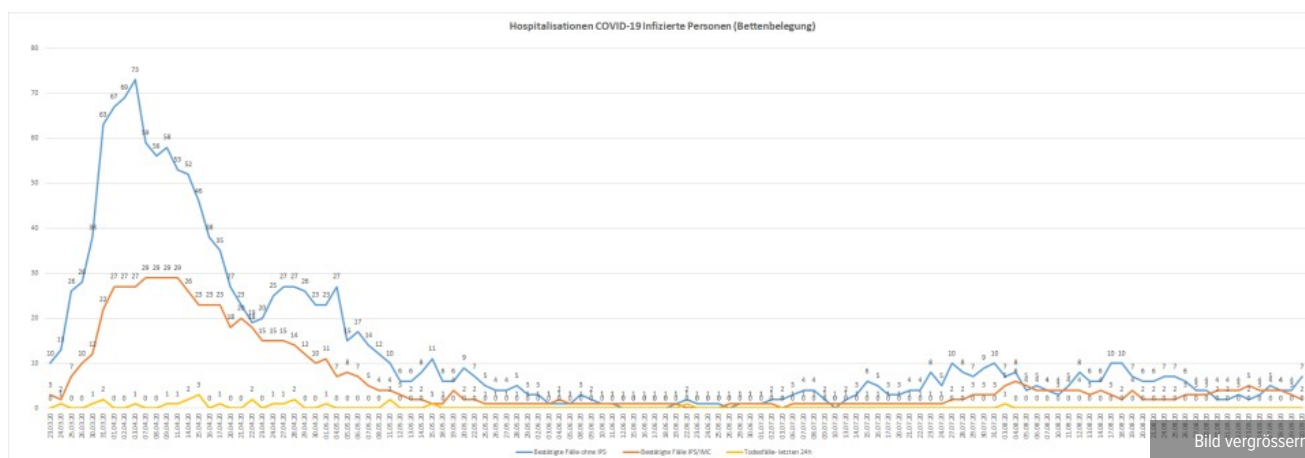

Datum	Neue Fälle	Gesamtzahl aktuell betreuter Personen	Gesamtzahl seit Start Contact Tracing (11.05.2020)
Donnerstag, 3. September 2020	25	409	2615
Freitag, 4. September 2020	26	383	2641
Montag, 7. September 2020	51	332	2692
Dienstag, 8. September 2020	63	292	2755
Mittwoch, 9. September 2020	43	430	2798
Donnerstag, 10. September 2020	48	514	2'846

3. Daten Hospitalisationen (Bettenbelegung)

Kanton Aargau – Hospitalisationen, Todesfälle seit 23. März 2020

Hospitalisationen (Bettenbelegung) seit 12. August 2020

Datum	Hospitalisierte Personen ohne Intensivstation oder Intermediate Care	Hospitalisierte Personen auf Intensivstation oder Intermediate Care
Mittwoch, 12. August 2020	8	4
Donnerstag, 13. August 2020	6	3
Freitag, 14. August 2020	6	4
Montag, 17. August 2020	10	3
Dienstag, 18. August 2020	10	2
Mittwoch, 19. August 2020	7	4
Donnerstag, 20. August 2020	6	2
Freitag, 21. August 2020	6	2
Montag, 24. August 2020	7	2
Dienstag, 25. August 2020	7	2
Mittwoch, 26. August 2020	6	3