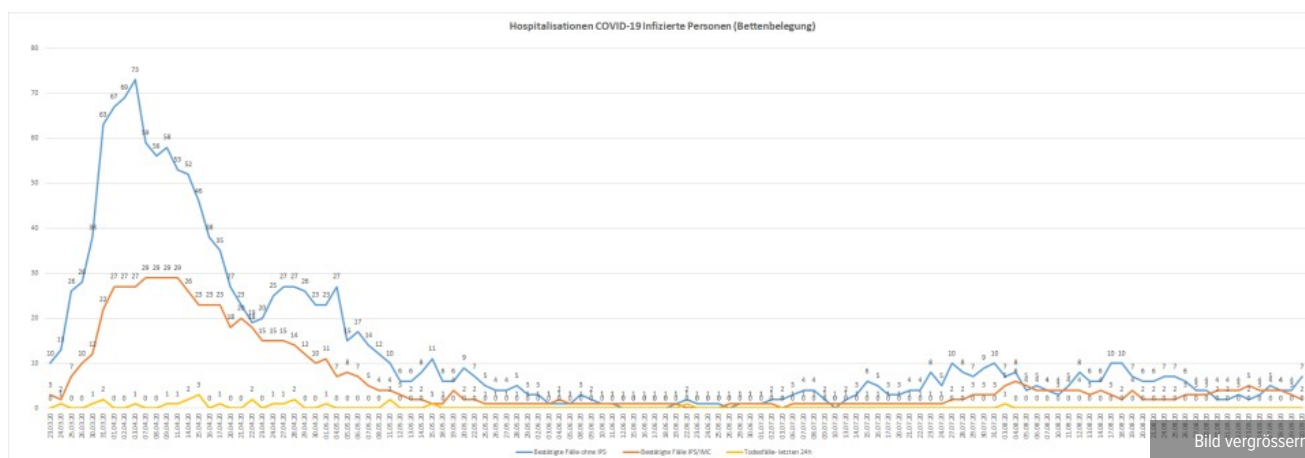

Datum	Neue Fälle	Gesamtzahl aktuell betreuter Personen	Gesamtzahl seit Start Contact Tracing (11.05.2020)
Donnerstag, 3. September 2020	25	409	2615
Freitag, 4. September 2020	26	383	2641
Montag, 7. September 2020	51	332	2692
Dienstag, 8. September 2020	63	292	2755
Mittwoch, 9. September 2020	43	430	2798
Donnerstag, 10. September 2020	48	514	2'846

3. Daten Hospitalisationen (Bettenbelegung)

Kanton Aargau – Hospitalisationen, Todesfälle seit 23. März 2020

Hospitalisationen (Bettenbelegung) letzte 4 Wochen

Datum	Hospitalisierte Personen ohne Intensivstation oder Intermediate Care	Hospitalisierte Personen auf Intensivstation oder Intermediate Care	Restkapazität Betten IPS/IMC
Donnerstag, 13. August 2020	6	3	38
Freitag, 14. August 2020	6	4	43
Montag, 17. August 2020	10	3	42
Dienstag, 18. August 2020	10	2	29
Mittwoch, 19. August 2020	7	4	26
Donnerstag, 20. August 2020	6	2	34
Freitag, 21. August 2020	6	2	28
Montag, 24. August 2020	7	2	31