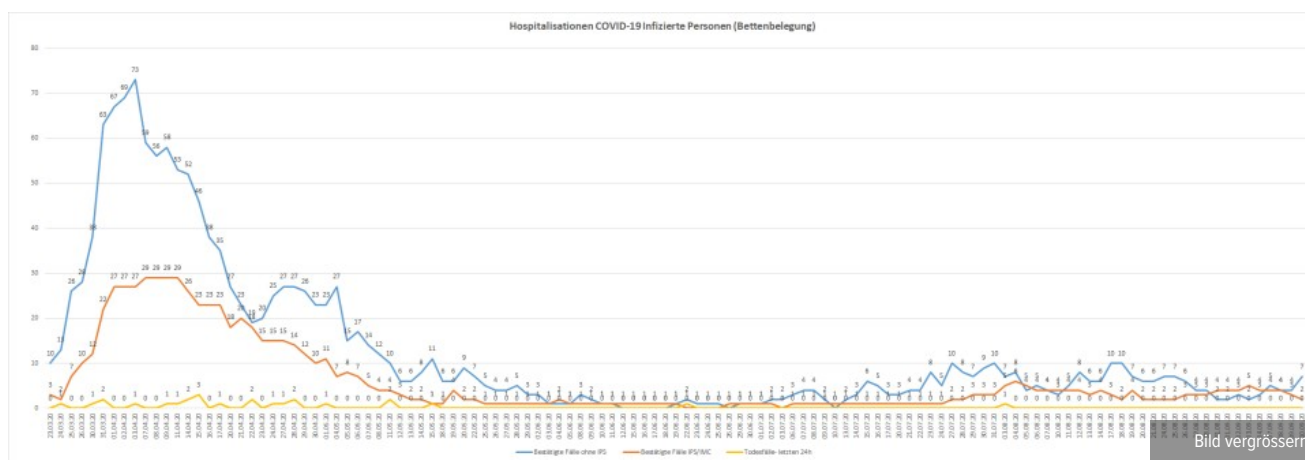

Datum	Neue Fälle	Gesamtzahl aktuell betreuter Personen	Gesamtzahl seit Start Contact Tracing (11.05.2020)
Donnerstag, 3. September 2020	25	409	2615
Freitag, 4. September 2020	26	383	2641
Montag, 7. September 2020	51	332	2692
Dienstag, 8. September 2020	63	292	2755
Mittwoch, 9. September 2020	43	430	2798
Donnerstag, 10. September 2020	48	514	2'846

3. Daten Hospitalisationen (Bettenbelegung)

Kanton Aargau – Hospitalisationen, Todesfälle seit 23. März 2020

Hospitalisationen (Bettenbelegung) letzte 4 Wochen

Datum	Hospitalisierte Personen ohne Intensivstation oder Intermediate Care	Hospitalisierte Personen auf Intensivstation oder Intermediate Care	Restkapazität Betten IPS/IMC
Donnerstag, 13. August 2020	6	3	38
Freitag, 14. August 2020	6	4	43
Montag, 17. August 2020	10	3	42
Dienstag, 18. August 2020	10	2	29
Mittwoch, 19. August 2020	7	4	26
Donnerstag, 20. August 2020	6	2	34
Freitag, 21. August 2020	6	2	28
Montag, 24. August 2020	7	2	31