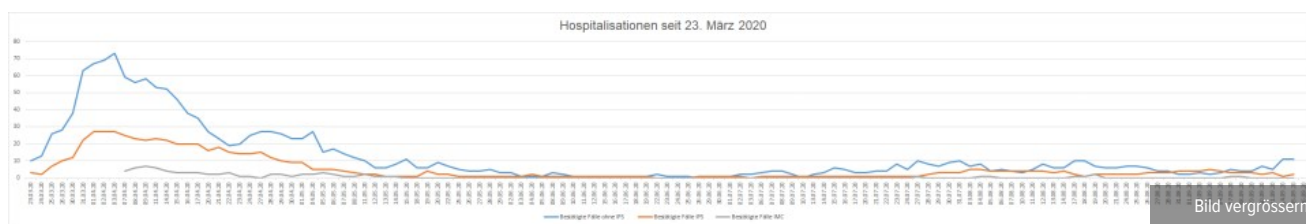

3. Daten Hospitalisationen (Bettenbelegung)

Kanton Aargau – Hospitalisationen, Todesfälle seit 23. März 2020

Hospitalisationen (Bettenbelegung) letzte 4 Wochen

Datum	Hospitalisierte Personen ohne Intensivstation oder Intermediate Care	Hospitalisierte Personen auf Intensivstation oder Intermediate Care	Restkapazität Betten IPS/IMC
Donnerstag, 13. August 2020	6	3	38
Freitag, 14. August 2020	6	4	43
Montag, 17. August 2020	10	3	42
Dienstag, 18. August 2020	10	2	29
Mittwoch, 19. August 2020	7	4	26
Donnerstag, 20. August 2020	6	2	34
Freitag, 21. August 2020	6	2	28
Montag, 24. August 2020	7	2	31
Dienstag, 25. August 2020	7	2	34
Mittwoch, 26. August 2020	6	3	32
Donnerstag, 27. August 2020	4	3	25
Freitag, 28. August 2020	4	3	24
Montag, 31. August 2020	2	4	24
Dienstag, 1. September 2020	2	4	27