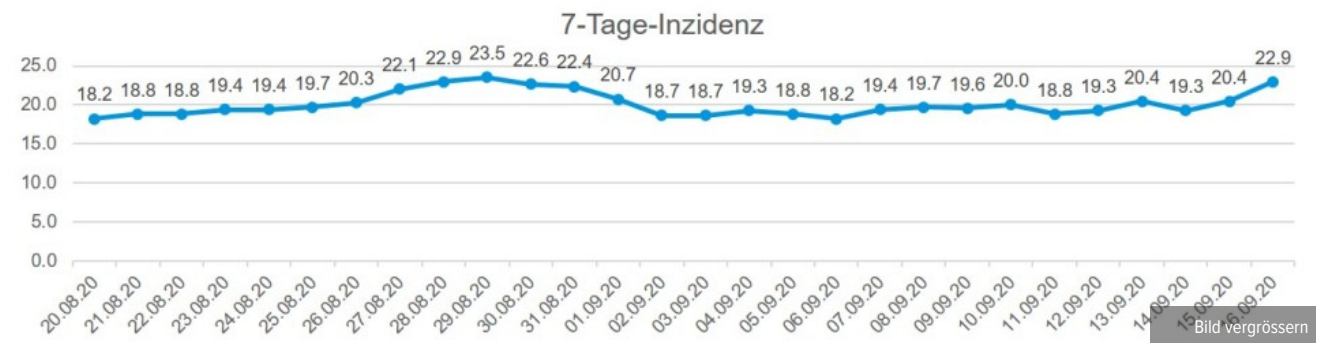

Kanton Aargau – 7-Tage-Inzidenz