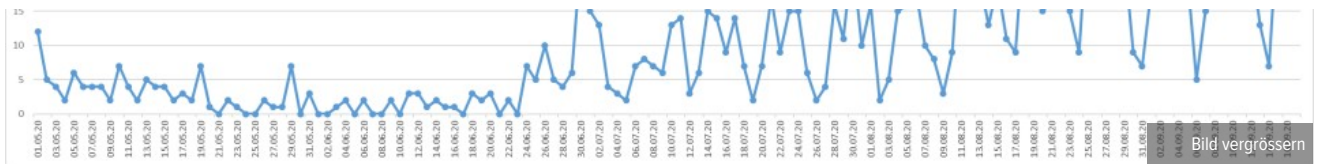

Kanton Aargau – Laborbestätigte Fälle seit 1. Mai 2020