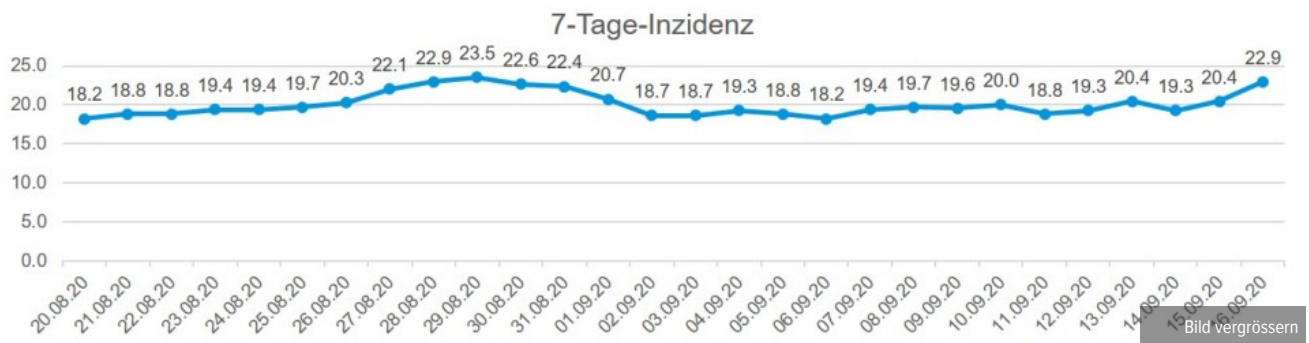

Kanton Aargau – 7-Tage-Inzidenz