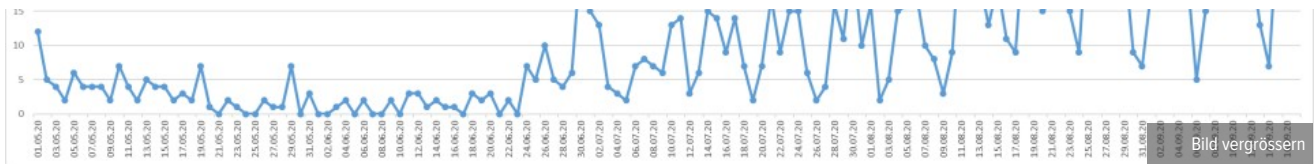

Kanton Aargau – Laborbestätigte Fälle seit 1. Mai 2020