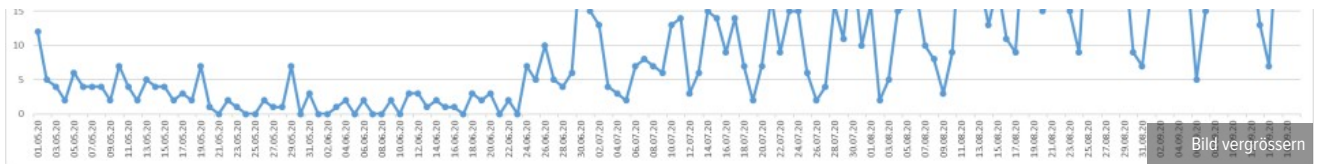

Kanton Aargau – Laborbestätigte Fälle seit 1. Mai 2020

Bild vergrössern