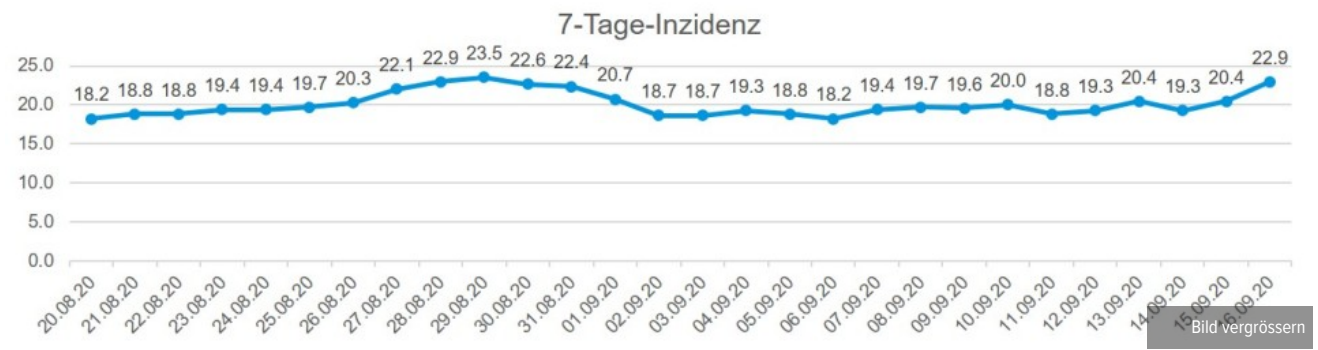

Kanton Aargau – 7-Tage-Inzidenz

Bild vergrössern