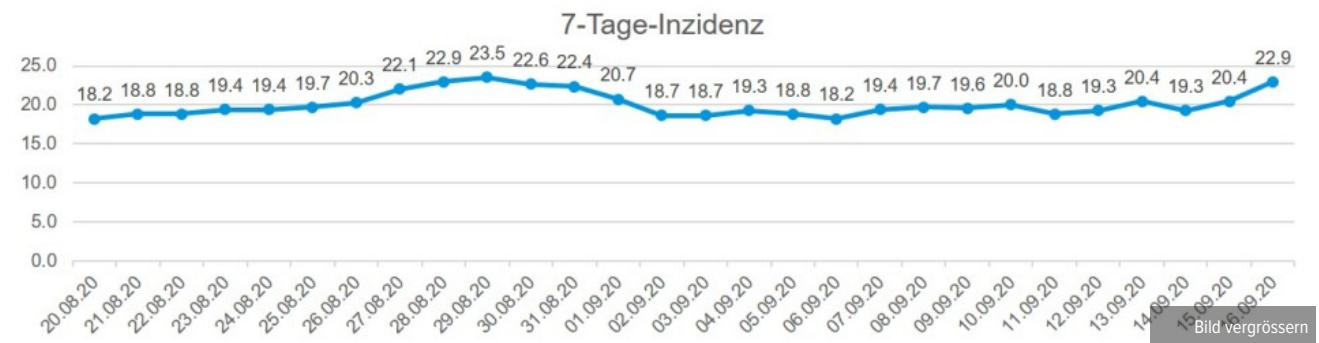

Kanton Aargau – 7-Tage-Inzidenz