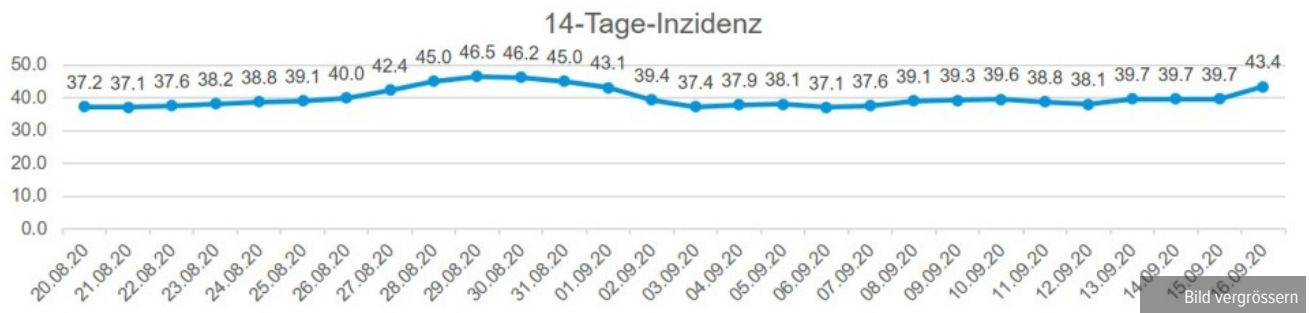

Kanton Aargau – 14-Tage-Inzidenz

Verlauf laborbestätigte Fälle seit 1. Mai 2020

Datum	Neue Fälle	Gesamtzahl
Freitag, 1. Mai 2020	11	1'124
Montag, 4. Mai 2020	11	1'135
Dienstag, 5. Mai 2020	6	1'141
Mittwoch, 6. Mai 2020	4	1'145
Donnerstag, 7. Mai 2020	4	1'149
Freitag, 8. Mai 2020	4	1'153
Montag, 11. Mai 2020	13	1'166
Dienstag, 12. Mai 2020	2	1'168
Mittwoch, 13. Mai 2020	5	1'173
Donnerstag, 14. Mai 2020	4	1'177
Freitag, 15. Mai 2020	4	1'181
Montag, 18. Mai 2020	7	1'188
Dienstag, 19. Mai 2020	7	1'195