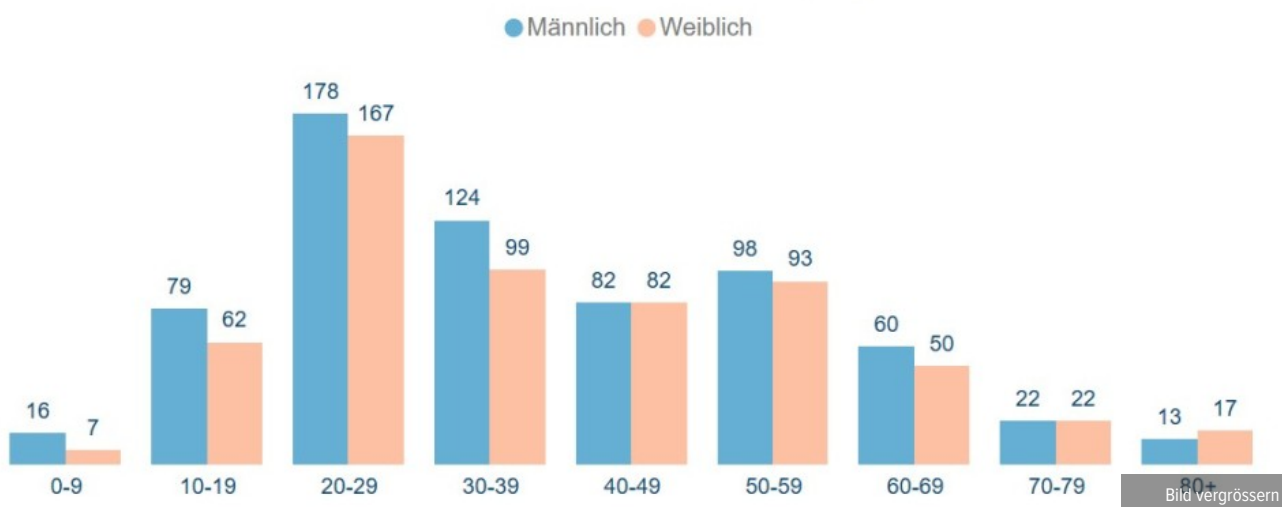

Datum	Neue Fälle	Gesamtzahl
Mittwoch, 2. September 2020	0	52
Donnerstag, 3. September 2020	0	52
Freitag, 4. September 2020	0	52
Samstag, 4. September 2020	0	52
Sonntag, 6. September 2020	0	52
Montag, 7. September 2020	0	52
Dienstag, 8. September 2020	0	52
Mittwoch, 9. September 2020	0	52
Donnerstag, 10. September 2020	0	52
Freitag, 11. September 2020	1	53
Samstag, 12. September 2020	0	53
Sonntag, 13. September 2020	0	53
Montag, 14. September 2020	0	53
Dienstag, 15. September 2020	0	53
Mittwoch, 16. September 2020	0	53
Donnerstag, 17. September 2020	0	53

---

Geschätzt geheilte Personen seit 12. August 2020

Datum	Geschätzt geheilte Personen
Mittwoch, 12. August 2020	1500
Donnerstag, 13. August 2020	1530
Freitag, 14. August 2020	1535
Montag, 17. August 2020	1560
Dienstag, 18. August 2020	1575
Mittwoch, 19. August 2020	1590
Donnerstag, 20. August 2020	1610
Freitag, 21. August 2020	1620
Montag, 24. August 2020	1640
Dienstag, 25. August 2020	1670
Mittwoch, 26. August 2020	1690

### Anzahl Infektionen nach Altersgruppen